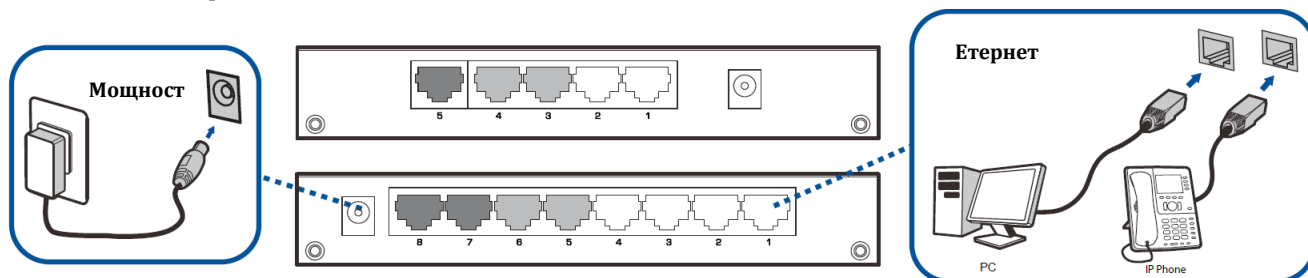

Ръководство на потребителя за ZyXel GS-105S v2 и GS-108S v2

Този пет/осем портов десктоп комутатор ви помага да свържете множество мултимедийни устройства към вашата домашна мрежа. Той ви помага да стриймвате и да играете любимите си игри онлайн с отлична бързина и качество. Този надежден и качествен комутатор има достъпна цена и ви осигурява 5/8 порта, които ще ви помогнат да разширите домашната си мрежа според вашите лични предпочитания.

български

При цветно кодиран порт с активиран QoS, зеленият цвят означава висок приоритет, жълтият цвят означава среден приоритет, а сивият цвят означава нисък приоритет.

Включва се светлината . Светлините  мигат, когато има трафик (кехлибарено - 10/100 Mbps, зелено - 1000 Mbps).